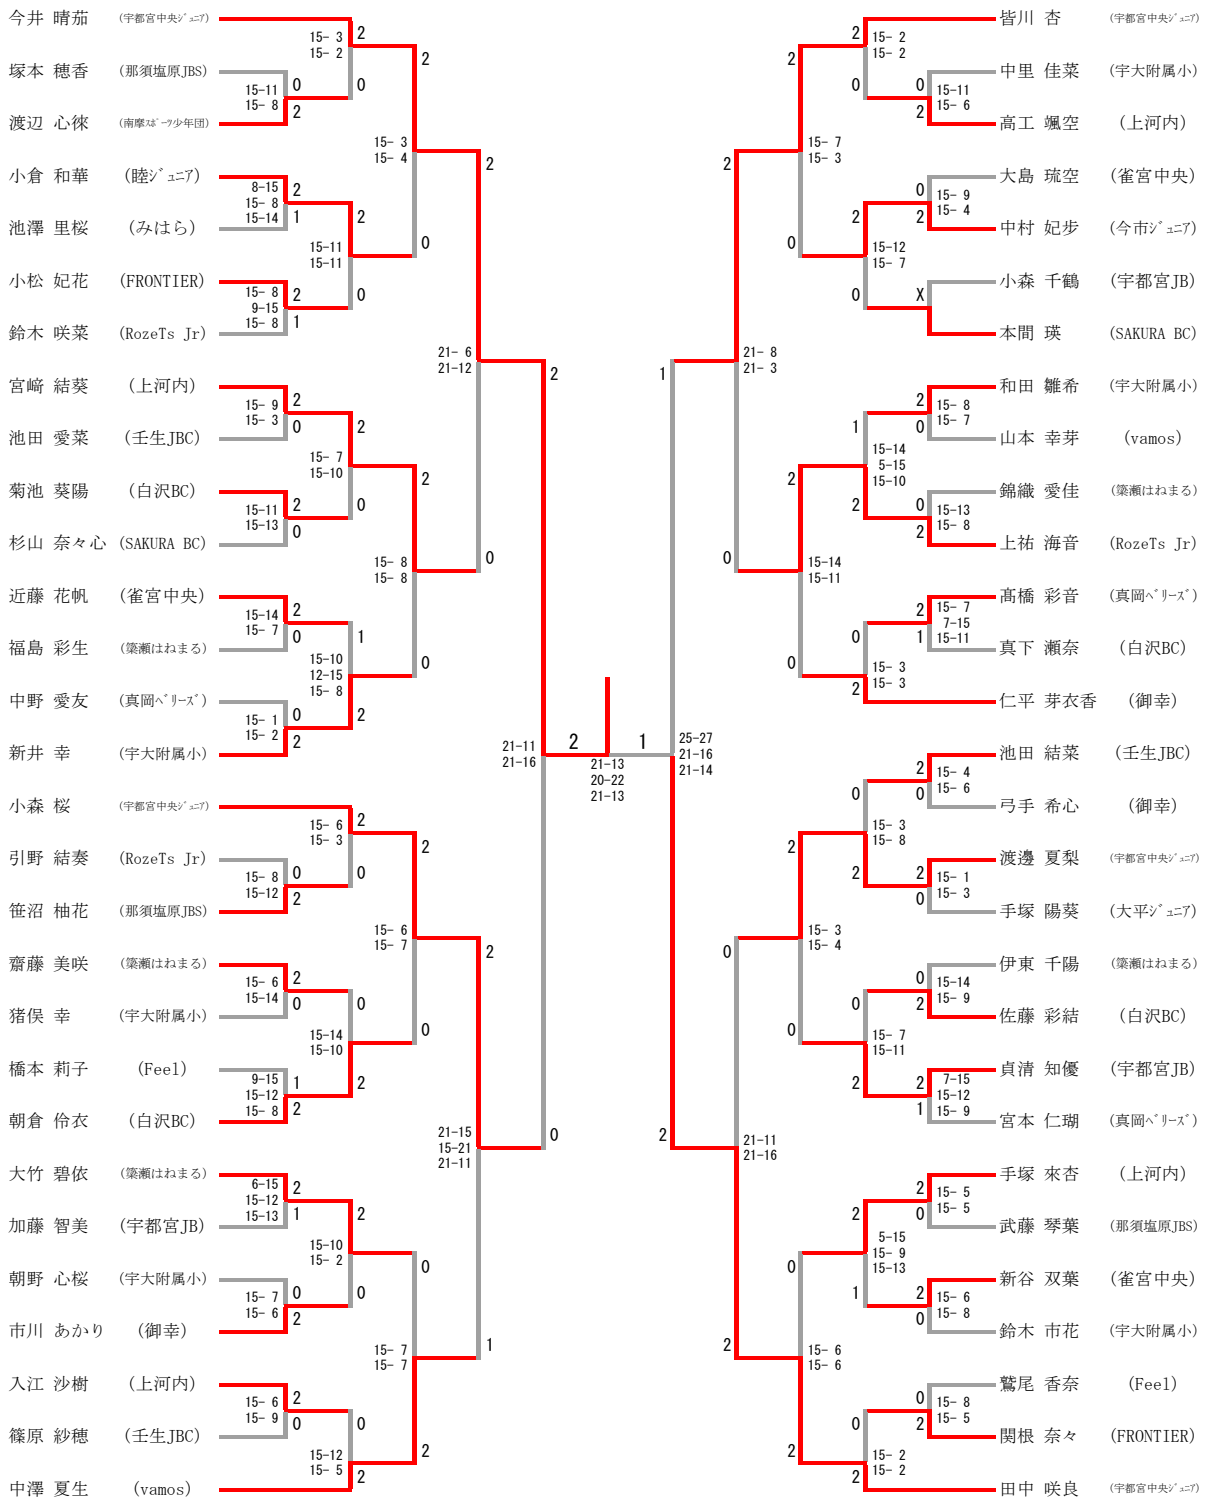

女子シングルスAクラス

三位決定戦