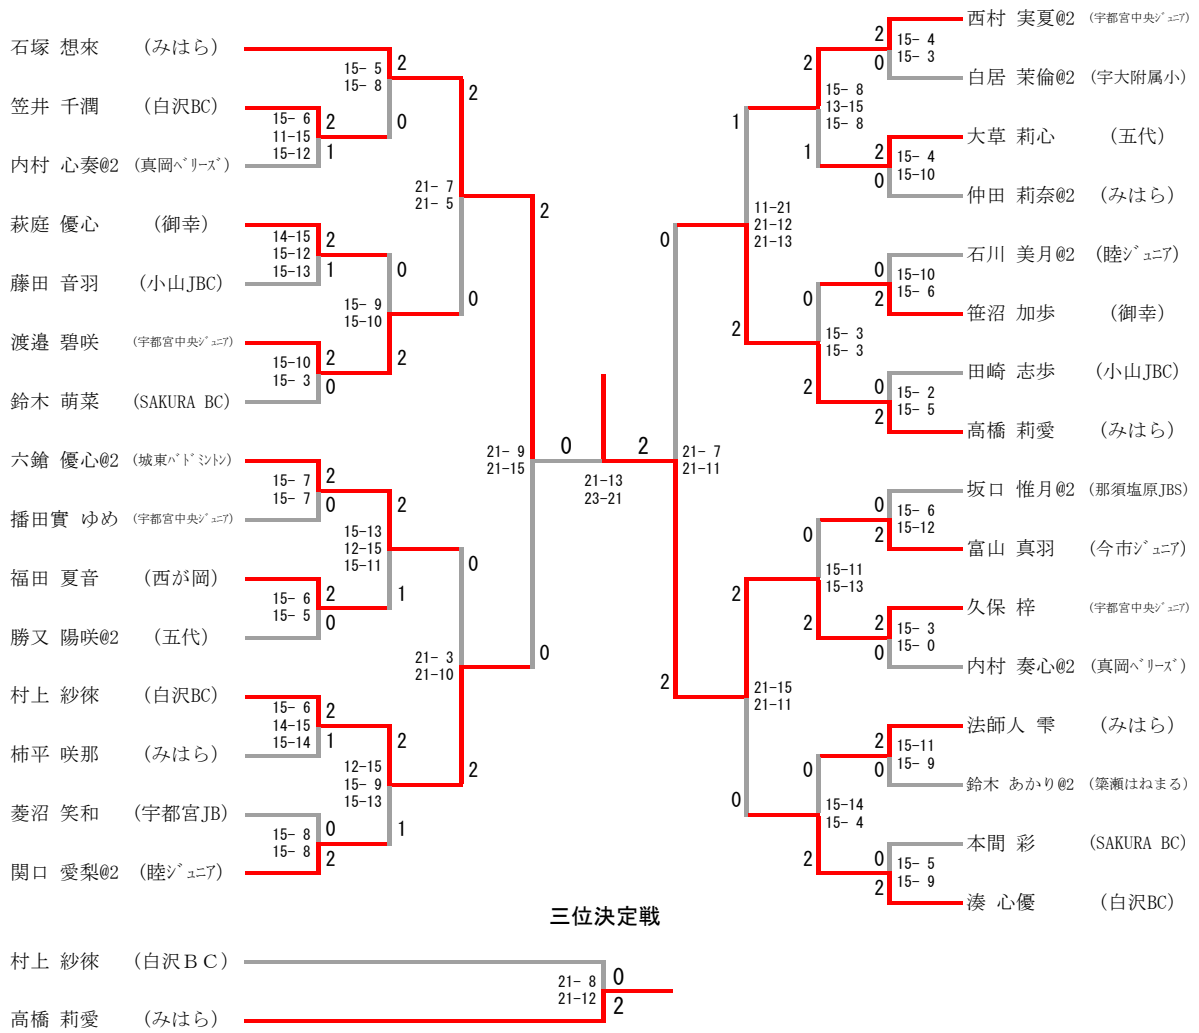

女子シングルスCクラス