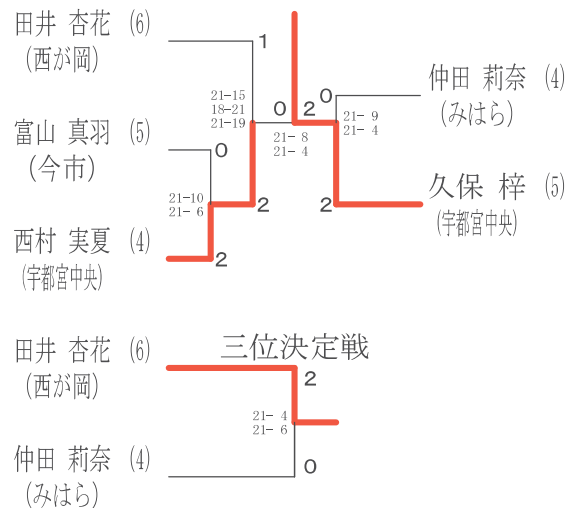

女子シングルス Aブロック	田井	菱沼	齋藤	樋口	勝敗	順位
田井 杏花 (西が岡)		○ 21- 3 21- 4	○ 21-17 21- 7	○ 21-11 21- 5	M 3-0 G 6-0 P 126-47	1
菱沼 陽和 (宇都宮JB)	× 3-21 4-21		× 4-21 3-21	× 13-21 10-21	M 0-3 G 0-6 P 37-126	4
齋藤 花穂 (宇都宮中央)	× 17-21 7-21	○ 21- 4 21- 3		○ 21-15 21-19	M 2-1 G 4-2 P 106-83	2
樋口 明 (那須塩原)	× 11-21 5-21	○ 21-13 21-10	× 15-21 19-21		M 1-2 G 2-4 P 92-107	3

女子シングルス Bブロック	富山	笹沼	坂口	勝敗	順位
富山 真羽 (今市)		○ 21- 4 21- 3	○ 21- 8 21-14	M 2-0 G 4-0 P 84-29	1
笹沼 加歩 (御幸)	× 4-21 3-21		× 4-21 12-21	M 0-2 G 0-4 P 23-84	3
坂口 惟月 (那須塩原)	× 8-21 14-21	○ 21- 4 21-12		M 1-1 G 2-2 P 64-58	2

女子シングルス Cブロック	西村	市川	鈴木	勝敗	順位
西村 実夏 (宇都宮中央)		○ 21- 4 21- 1	○ 21-16 21-13	M 2-0 G 4-0 P 84-34	1
市川 葉奈 (御幸)	× 4-21 1-21		× 5-21 3-21	M 0-2 G 0-4 P 13-84	3
鈴木 湖々花 (RozeTs)	× 16-21 13-21	○ 21- 5 21- 3		M 1-1 G 2-2 P 71-50	2

女子シングルス Dブロック	仲田	松本	萩庭	勝敗	順位
仲田 莉奈 (みはら)		○ 21- 5 21- 6	○ 22-20 21-13	M 2-0 G 4-0 P 85-44	1
松本 桃花 (宇都宮中央)	× 5-21 6-21		× 9-21 9-21	M 0-2 G 0-4 P 29-84	3
萩庭 優心 (御幸)	× 20-22 13-21	○ 21- 9 21- 9		M 1-1 G 2-2 P 75-61	2

女子シングルス Eブロック	久保	上村	櫻井	勝敗	順位
久保 梓 (宇都宮中央)		○ 21- 1 21- 0	○ 21- 7 21- 4	M 2-0 G 4-0 P 84-12	1
上村 麻結 (西が岡)	× 1-21 0-21		× 5-21 4-21	M 0-2 G 0-4 P 10-84	3
櫻井 桃 (那須塩原)	× 7-21 4-21	○ 21- 5 21- 4		M 1-1 G 2-2 P 53-51	2

女子シングルス 決勝トーナメント