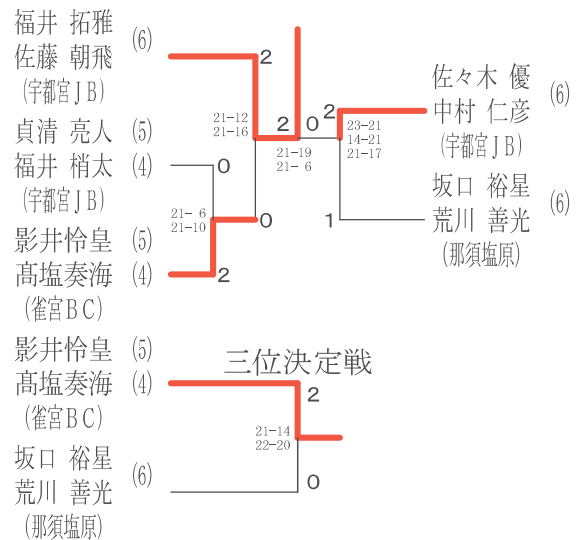

男子ダブルス Aブロック	福井 井藤 廣瀬 瀬岡	眞生田采空 須田隼太郎	金田 小野瀬	勝敗	順位
福井 拓雅 (宇都宮J B) 佐藤 朝飛	○ 21- 5 21- 8	○ 21- 8 21-10	○ 21- 9 21-14	M 3-0 G 6-0 P 126-54	1
廣瀬 藍 (みはら) 森岡 滉介	× 5-21 8-21	× 14-21 18-21	× 12-21 9-21	M 0-3 G 0-6 P 66-126	4
眞生田采空 (雀宮B C) 須田隼太郎	× 8-21 10-21	○ 21-14 21-18	× 13-21 15-21	M 1-2 G 2-4 P 88-116	3
金田 蒼大 (宇都宮中央) 小野瀬 光	× 9-21 14-21	○ 21-12 21- 9	○ 21-13 21-15	M 2-1 G 4-2 P 107-91	2

男子ダブルス Bブロック	石田 田 小 林 貞 清	勝敗	順位	
石田 芹和 (雀宮中央) 吉田 陽音	○ 15-21 21-17 12-21	× -X	M 1-1 G 3-2 P 90-59	2
小林 大悟 (宇都宮中央) 浅野 航平	× X-	× X-	M 0-2 G 0-4 P 0-84	3
貞清 亮人 (宇都宮J B) 福井 梢太	○ 21-15 17-21 21-12	○ -X	M 2-0 G 4-1 P 101-48	1

男子ダブルス Cブロック	影井 怜皇 高塩奏海	米野 泰基 六川 結翔	竹内 紫陽 市原 尊	勝敗	順位
影井 怜皇 (雀宮B C) 高塩 奏海	○ 21- 7 21-11	○ 21- 9 21- 8	M 2-0 G 4-0 P 84-35	1	
米野 泰基 (雀宮中央) 六川 結翔	× 7-21 11-21	○ 21-11 21-12	M 1-1 G 2-2 P 60-65	2	
竹内 紫陽 (宇都宮中央) 市原 尊	× 9-21 8-21	× 11-21 12-21	M 0-2 G 0-4 P 40-84	3	

男子ダブルス Dブロック	佐々木 優 中村 仁彦	鈴木 庵史 赤羽 奏哉	藤枝 奏翔 菅野 陽大	勝敗	順位
佐々木 優 (宇都宮J B) 中村 仁彦	○ 21- 4 21-14	○ 21-10 21- 9	M 2-0 G 4-0 P 84-37	1	
鈴木 庵史 (宇都宮中央) 赤羽 奏哉	× 4-21 14-21	× 12-21 4-21	M 0-2 G 0-4 P 34-84	3	
藤枝 奏翔 (雀宮中央) 菅野 陽大	× 10-21 9-21	○ 21-12 21- 4	M 1-1 G 2-2 P 61-58	2	

男子ダブルス Eブロック	坂口 裕星 荒川 善光	齋藤 優吏 伊東 優成	矢部 新汰 屋代 悠貴	勝敗	順位
坂口 裕星 (那須塩原) 荒川 善光	○ 21-13 21-16	○ 21-12 21-19	M 2-0 G 4-0 P 84-60	1	
齋藤 優吏 (宇都宮中央) 伊東 優成	× 13-21 16-21	× 17-21 6-21	M 0-2 G 0-4 P 52-84	3	
矢部 新汰 (みはら) 屋代 悠貴	× 12-21 19-21	○ 21-17 21- 6	M 1-1 G 2-2 P 73-65	2	

男子ダブルス 決勝トーナメント