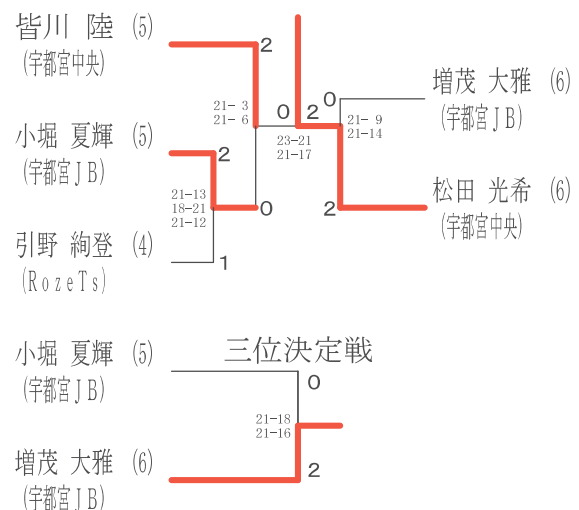

男子シングルス Aブロック	皆川	渡邊	渡邊	鴨志田	勝敗	順位
皆川 陸 (宇都宮中央)		○ 21-3 21-1	○ 21-1 21-1	○ 21-6 21-4	M 3-0 G 6-0 P 126-16	1
渡邊 心晴 (SAKURA)	×		×	×	M 0-3 G 0-6 P 54-126	4
渡邊 大琥 (みはら)	×	○ 21-18 21-9		○ 21-17 10-21 21-19	M 2-1 G 4-3 P 96-126	2
鴨志田 晃大 (那須塩原)	×	○ 21-14 21-9	×		M 1-2 G 3-4 P 109-117	3

男子シングルス Bブロック	小堀	吉田	藤井	勝敗	順位
小堀 夏輝 (宇都宮J B)		○ 21-10 21-12	○ 21-13 21-18	M 2-0 G 4-0 P 84-53	1
吉田 颯之介 (宇都宮中央)	×		×	M 0-2 G 0-4 P 56-84	3
藤井 琥太 (今市)	×	○ 21-19 21-15		M 1-1 G 2-2 P 73-76	2

男子シングルス Cブロック	吉田	引野	我妻	勝敗	順位
吉田 陽奈汰 (雀宮中央)		×	○ 21-3 21-15	M 1-1 G 2-2 P 70-60	2
引野 絢登 (RozeTs)	○ 21-15 21-13		○ 21-9 21-4	M 2-0 G 4-0 P 84-41	1
我妻 瑛介 (御幸)	×	×		M 0-2 G 0-4 P 31-84	3

男子シングルス Dブロック	増茂	根本	永鷲	勝敗	順位
増茂 大雅 (宇都宮J B)		○ 21-10 21-8	○ 21-4 21-7	M 2-0 G 4-0 P 84-29	1
根本 蒼唯 (今市)	×		○ 21-8 21-8	M 1-1 G 2-2 P 60-58	2
永鷲 拓人 (御幸)	×	×		M 0-2 G 0-4 P 27-84	3

男子シングルス Eブロック	松田	内木場	三浦	勝敗	順位
松田 光希 (宇都宮中央)		○ 21-3 21-5	○ 21-2 21-3	M 2-0 G 4-0 P 84-13	1
内木場 皓大 (みはら)	×		○ 21-10 21-7	M 1-1 G 2-2 P 50-59	2
三浦 權 (那須塩原)	×	×		M 0-2 G 0-4 P 22-84	3

男子シングルス 決勝トーナメント